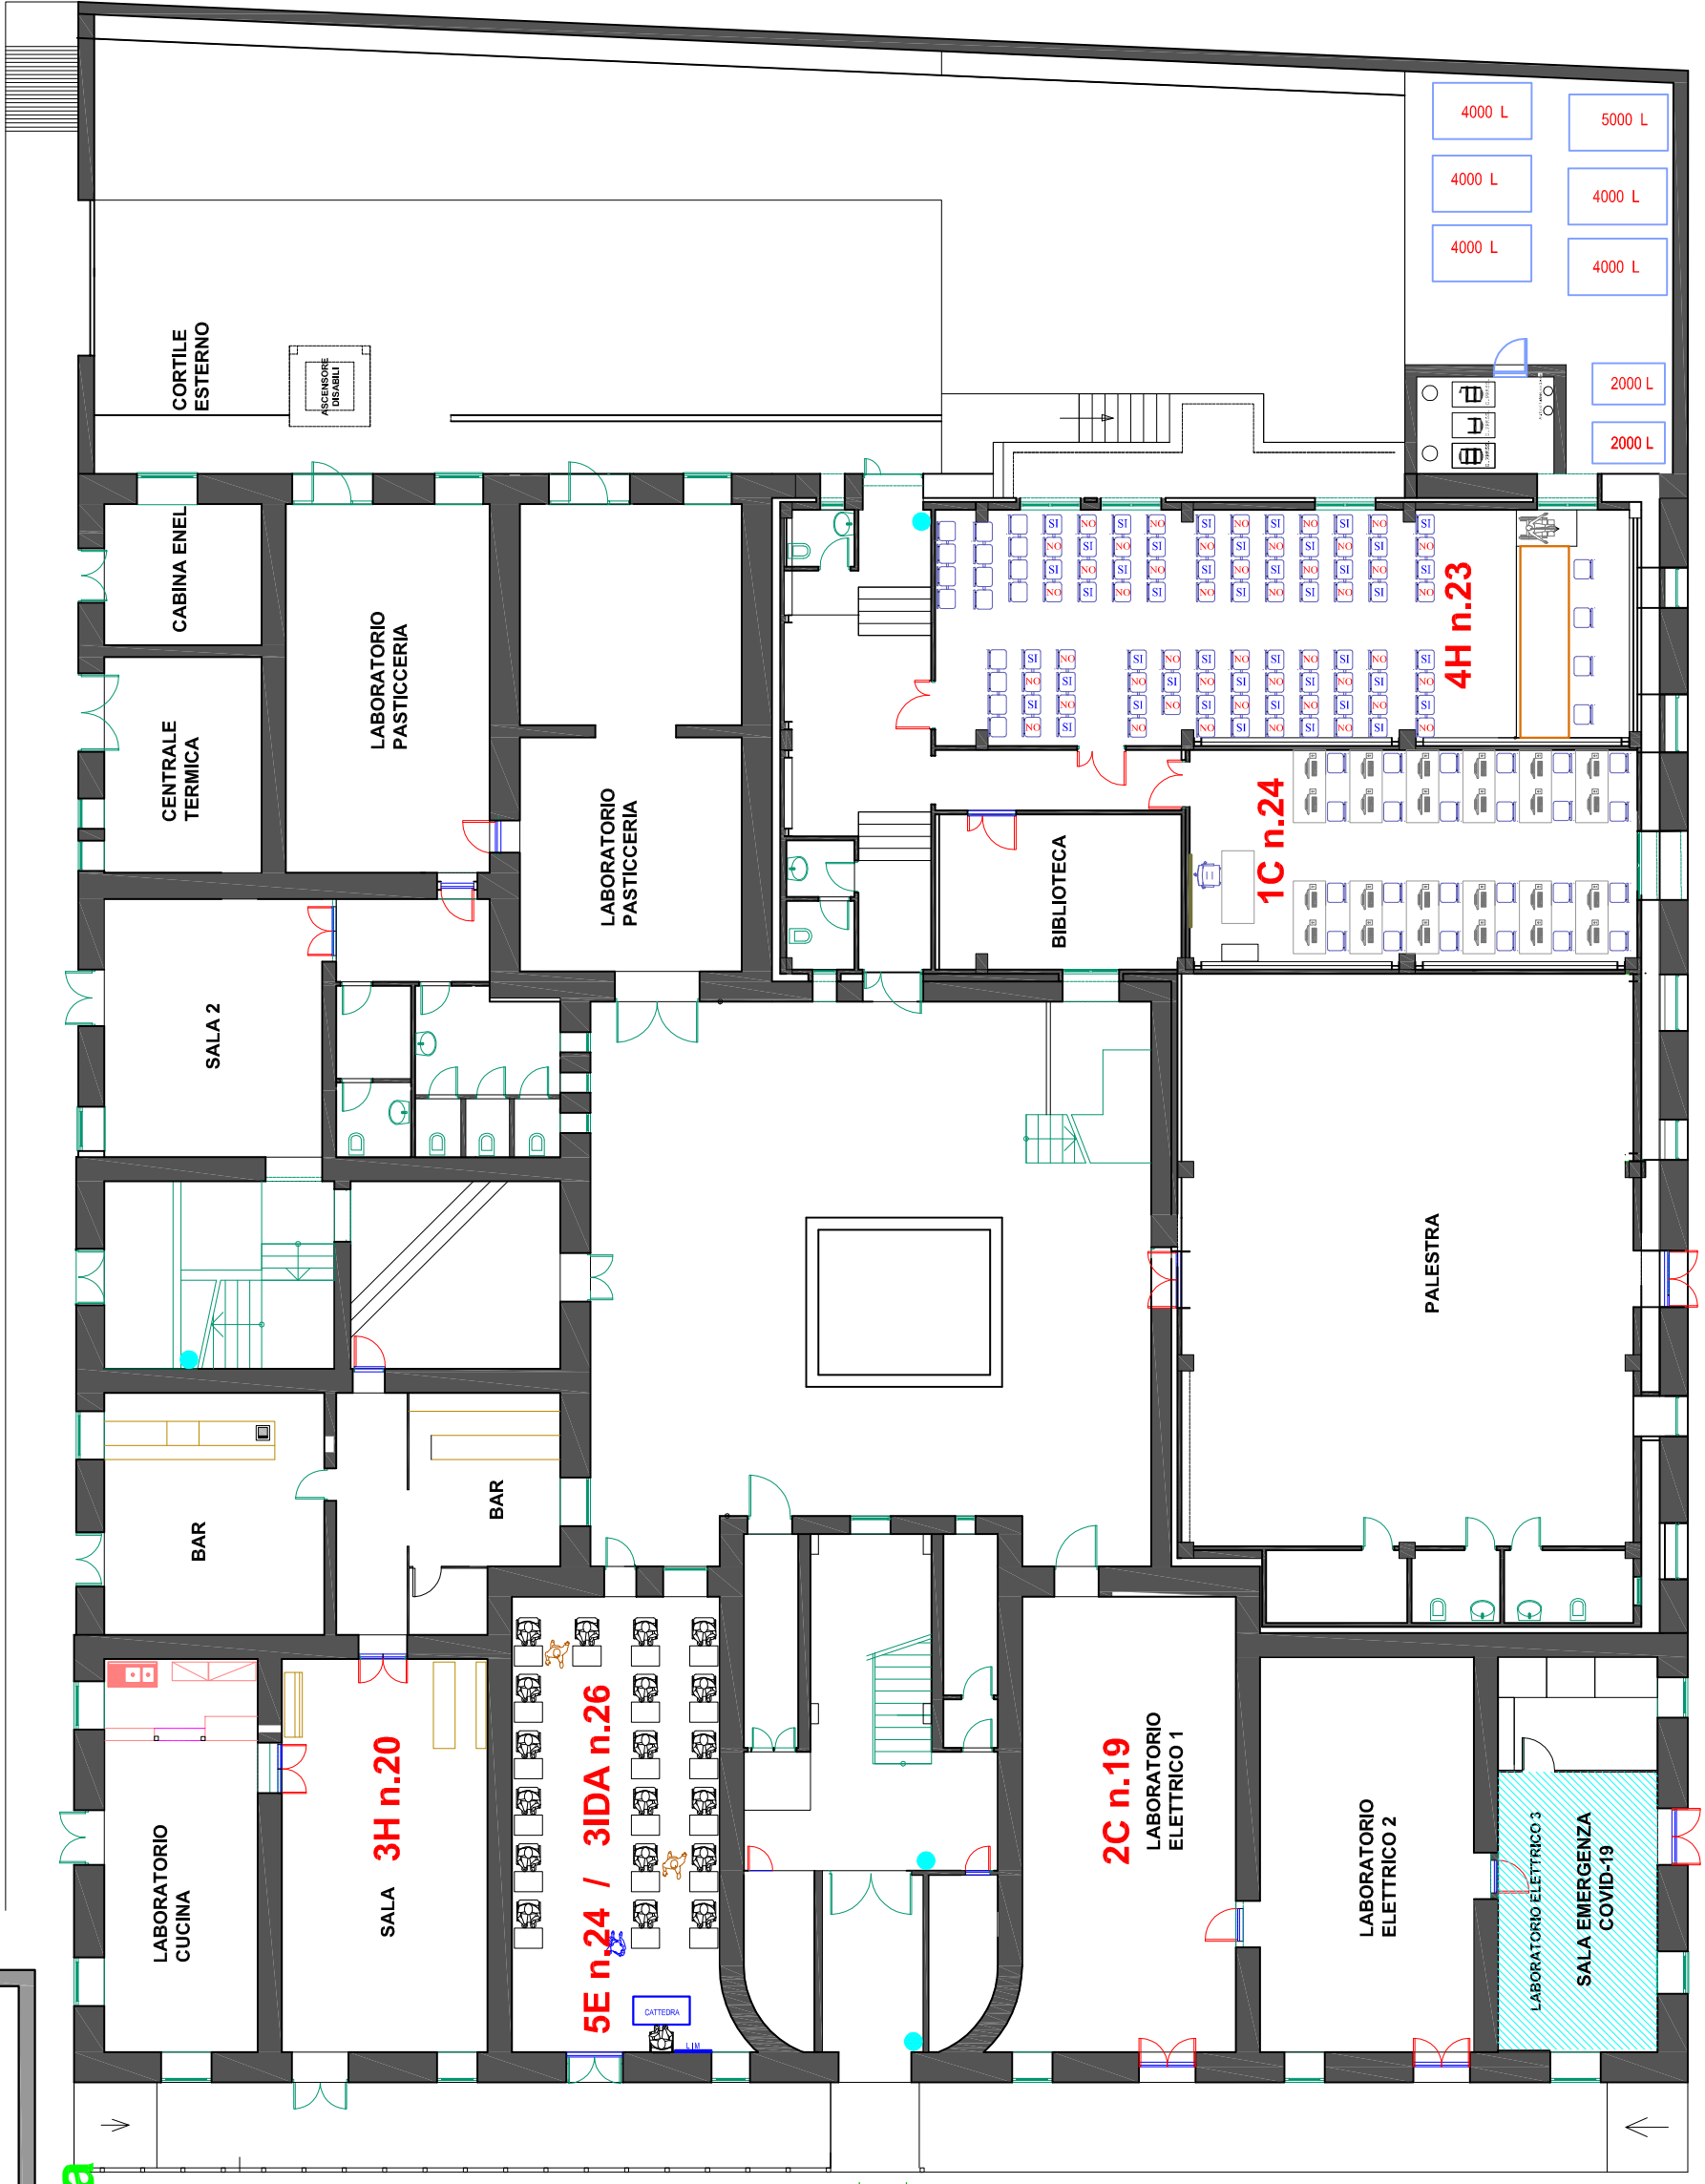

PLANIMETRIA ACCESSO ED USCITA EMERGENZA "COVID-19"

DISTRETTO SCOLASTICO N. 29
IIS - IPSIA - ITI "Ezio Aletti" Trebisacce (CS)
IPSCT Oriolo (CS)
 TREBISACCE - TECNICO: CHIMICA MATERIALI E BIOTECNOLOGIE
 PROFESSIONALE: SERVIZI SOCIO SANITARI - SERVIZI ENOGASTRONOMIA (ANCHE SERALE)
 MANUTENZIONE ASSISTENZA TECNICA
 ORIOLO - PROFESSIONALE: SERVIZI COMMERCIALI

VIA SPALATO

Planimetria piano terra

VIA ALETTI

LEGENDA

- PERCORSO DI USCITA (Red dashed arrow)
- PERCORSO DI ENTRATA (Green dashed arrow)
- VOI SIETE QUI (Yellow box with target icon)
- PUNTO IGIENE (Blue circle)